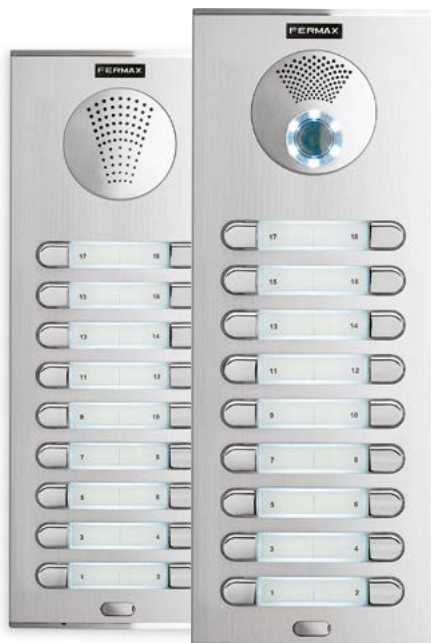

cityline

GENUINAMENTE URBANA

Cityline es el gran clásico de las placas de portero y videoportero. Creado por Fermax hace dos décadas y rediseñado recientemente, su estilo se caracteriza por un perfil curvo y sus característicos pulsadores en forma de dedo. Es una placa robusta y elegante, que reúne en su diseño y materiales, belleza, resistencia y fiabilidad. Su formato monobloque se presenta siempre con el mismo ancho y con 9 alturas diferentes para ofertar distinto número de pulsadores en cada modelo.

FERMAX

La placa de videoportero integra las funciones audio y vídeo en un único módulo compacto.

Incorpora cámara con óptica CCD de alta sensibilidad. Dispone de iluminación para visión nocturna y de sistema PAN&TILT para ajuste de objetivo según la ubicación de la placa.

Los tarjeteros para los números de puerta están iluminados permanentemente mediante leds de bajo consumo.

El amplificador de gran potencia (2W) y el altavoz elíptico aseguran un nivel de sonido de alto rendimiento.

La electrónica ha sido sometida a un proceso de tropicalización para asegurar su funcionamiento en exteriores.

El pulsador, de zamak inyectado y cromado brillante, tiene garantía de funcionamiento para más de 100.000 pulsaciones en 48 horas. Su diseño estanco (IP66) asegura su vida útil en cualquier ambiente: alta polución, lluvioso, húmedo, corrosivo, etc.