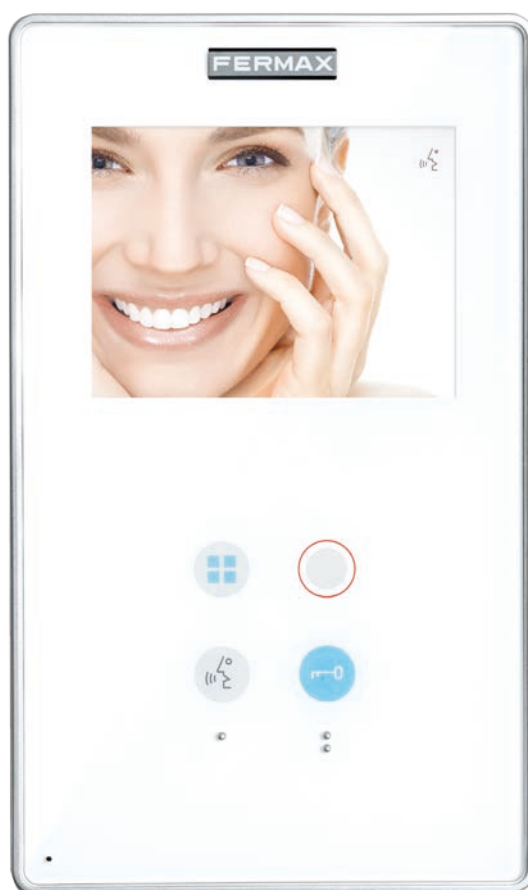

# smile :) )

*la nueva experiencia de videoportero*

Smile es la nueva experiencia de videoportero.

Es cool y elegante. Con un diseño que permite su perfecta integración en cualquier ambiente.

Un monitor de gestión avanzada, comunicación manos libres, altas prestaciones y uso intuitivo.

# FERMAX

Monitor Smile manos libres con pantalla **TFT COLOR de 3,5"** que permite dos formas de instalación, **de empotrar o de superficie**.

Se distingue por su frontal de elevada resistencia al rayado y protección ultravioleta, la calidad de audio digital, el teclado capacitivo y un **menú OSD en pantalla**.