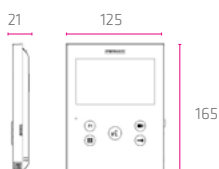

Monitor: 125x165x21.
Montaje de superficie.

REFERENCIAS

9408	MONITOR VEO-XS DUOX
9407	CONECTOR VEO-XS

ACCESORIOS

3389	MARCO UNIVERSAL LARGE. 210 x 240
3388	MARCO UNIVERSAL. 120 x 240

Disponible en KITS UNIFAMILIARES