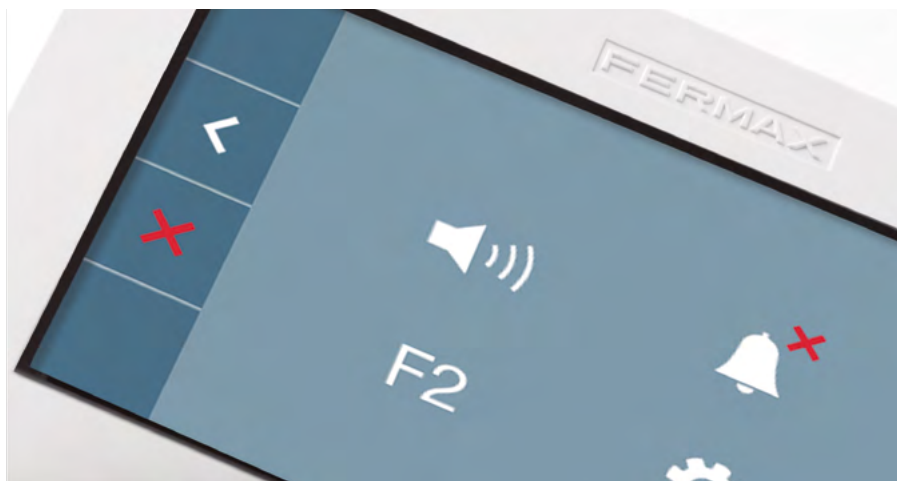

Nuevo VEO-XS

Más pequeño. Más sencillo. Más “¿básico?”

VEO XS
by FERMAX

MÁS PEQUEÑO

El nuevo VEO-XS reduce sus dimensiones hasta convertirse en nuestro monitor "Extra Small", pequeño y extra-plano.

Su reducido tamaño, unido a la gran calidad de sus materiales y acabados, hacen de este monitor el complemento ideal para cualquier vivienda moderna y funcional, integrándose y aportando un toque de calidad a cualquier estancia de la casa.

Pequeño en tamaño y grande en prestaciones.

El nuevo VEO-XS incluye todos los elementos que buscas en un videoportero con pantalla panorámica a color de 4,3 pulgadas: tecnología manos libres, control de volumen de llamada y de conversación, autoencendido, control de imagen, selección de melodías y modo silencio.

MÁS SENCILLO

VEO-XS prescinde del auricular para facilitar la comunicación en modo manos libres, de manera sencilla e intuitiva.

Se maneja solo con un dedo, así que es **extra-cómodo** y **extra-sencillo de usar**.

MÁS “¿BÁSICO?”

VEO-XS es la evolución de nuestro monitor más ‘básico’.

Una opción casi imprescindible para aquellos usuarios que desean dar el salto a la imagen, disfrutando de la simplicidad, el servicio y la comodidad de su tecnología manos libres.