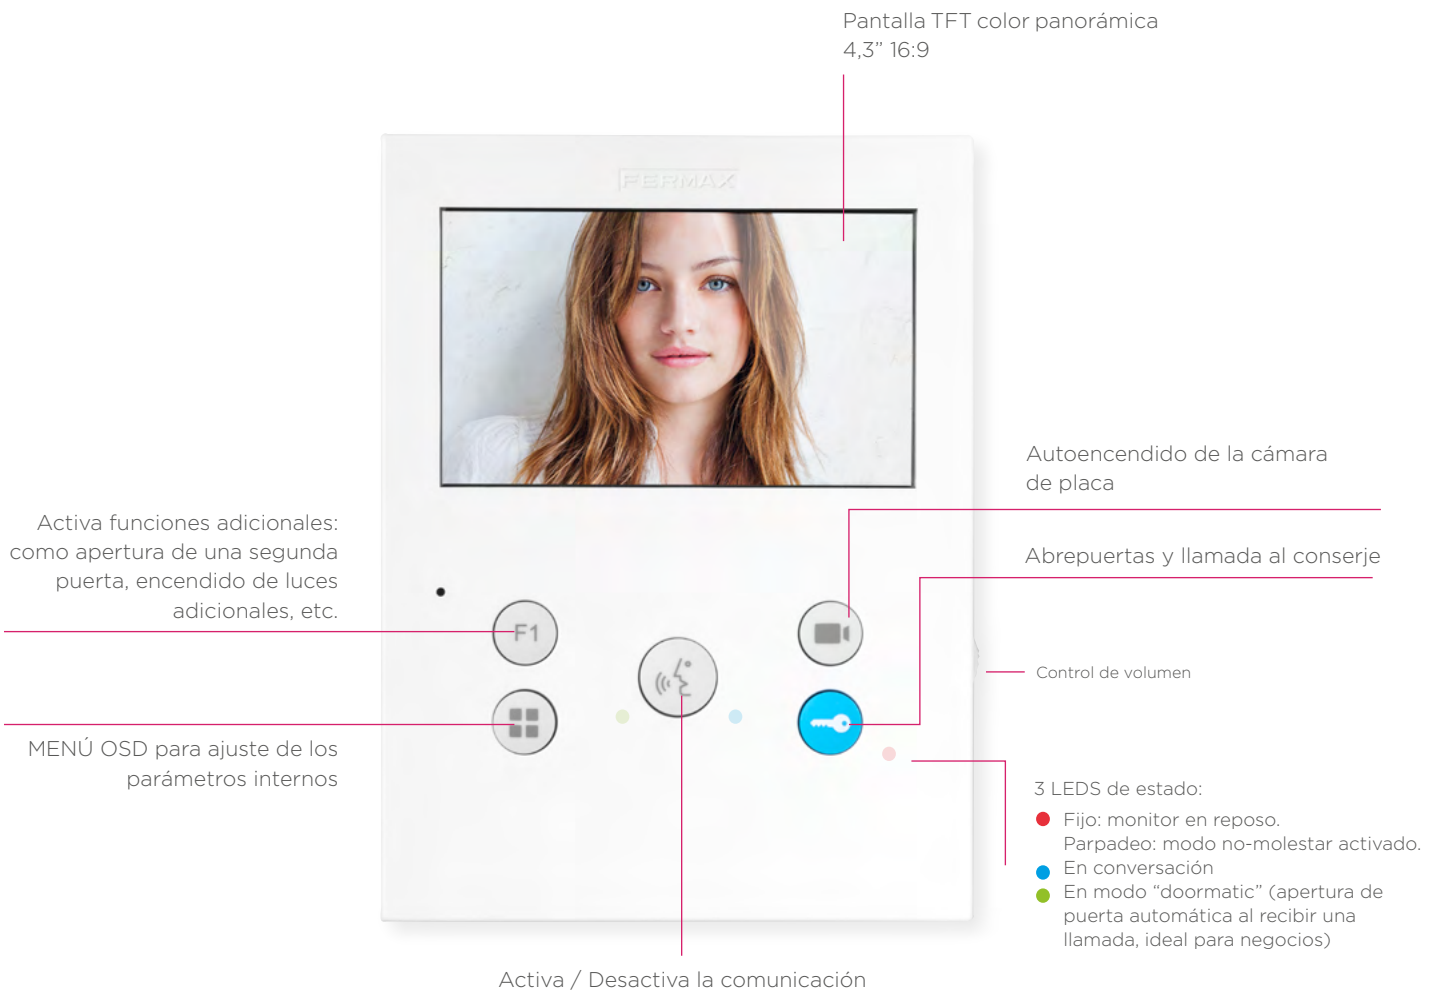

MÁS SENCILLO

VEO-XS prescinde del auricular para facilitar la comunicación en modo manos libres, de manera sencilla e intuitiva.

Se maneja solo con un dedo, así que es **extra-cómodo** y **extra-sencillo de usar**.

Así, responder a una llamada e iniciar una conversación es tan sencillo como pulsar un botón.

Además, su **menú OSD** y la disposición de los pulsadores permiten acceder a cualquiera de sus funciones utilizando un único dedo.

MÁS “¿BÁSICO?”

VEO-XS es la evolución de nuestro monitor más ‘básico’.

Una opción casi imprescindible para aquellos usuarios que desean dar el salto a la imagen, disfrutando de la simplicidad, el servicio y la comodidad de su tecnología manos libres.

Tecnología DUOX. Disponible en tecnología DUOX (la solución digital creada por Fermax en 2 hilos no polarizados), VEO-XS también es más sencillo en los aspectos técnicos, simplificando enormemente la instalación, cableado y programación del monitor.