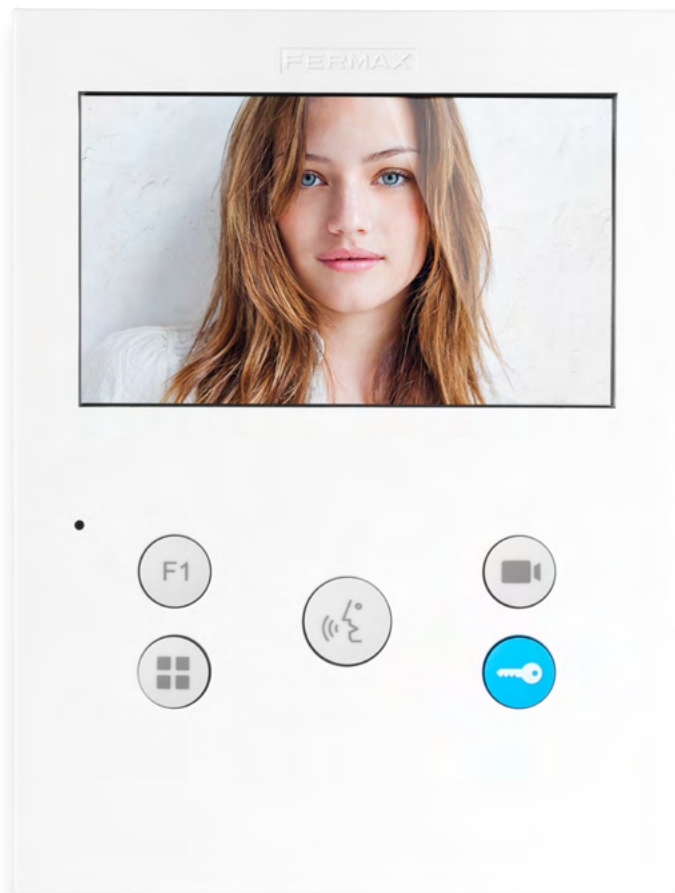

Nuevo VEO-XS

Más pequeño. Más sencillo. Más “¿básico?”

VEO XS
by FERMAX

MÁS PEQUEÑO

El nuevo VEO-XS reduce sus dimensiones hasta convertirse en nuestro monitor "Extra Small", pequeño y extra-plano.

Su reducido tamaño, unido a la gran calidad de sus materiales y acabados, hacen de este monitor el complemento ideal para cualquier vivienda moderna y funcional, integrándose y aportando un toque de calidad a cualquier estancia de la casa.

Pequeño en tamaño y grande en prestaciones.

El nuevo VEO-XS incluye todos los elementos que buscas en un videoportero con pantalla panorámica a color de 4,3 pulgadas: tecnología manos libres, control de volumen de llamada y de conversación, autoencendido, control de imagen, selección de melodías y modo silencio.

MÁS SENCILLO

VEO-XS prescinde del auricular para facilitar la comunicación en modo manos libres, de manera sencilla e intuitiva.

Se maneja solo con un dedo, así que es **extra-cómodo** y **extra-sencillo de usar**.

MÁS “¿BÁSICO?”

VEO-XS es la evolución de nuestro monitor más ‘básico’.

Una opción casi imprescindible para aquellos usuarios que desean dar el salto a la imagen, disfrutando de la simplicidad, el servicio y la comodidad de su tecnología manos libres.