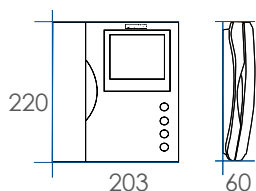

## DIMENSIONES

Instalación de superficie.

Monitor: 203 x 220 x 60.

Marco embellecedor: 250 x 240.

Dimensiones: (horizontal) x (vertical) x (profundidad) mm.