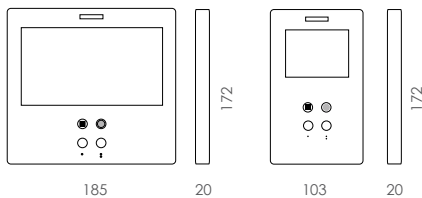

Superficie

Una vez fijado, sobresalen de la pared 20 mm.

Empotrar

Una vez fijado, sobresalen de la pared 4 mm.