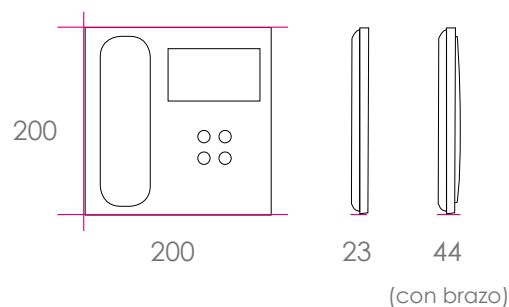

Incorpora una Pantalla TFT a color de 4,3". Su particular brazo incluye un imán para asegurar el colgado correcto del teléfono.

Su diseño equilibrado, de líneas puras, diferenciador, moderno y minimalista, se integra en el ambiente de cualquier diseño actual de interiores.

ACCESORIOS

Soporte de sobremesa. Elegante y funcional, permite contestar a una llamada de la placa de calle, desde el escritorio, sin necesidad de interrumpir el trabajo.

DIMENSIONES / INSTALACIÓN

Monitor: 200 x 200 x 44.
Instalación de superficie.

Dimensiones: (horizontal)x(vertical)x(profundidad)mm.