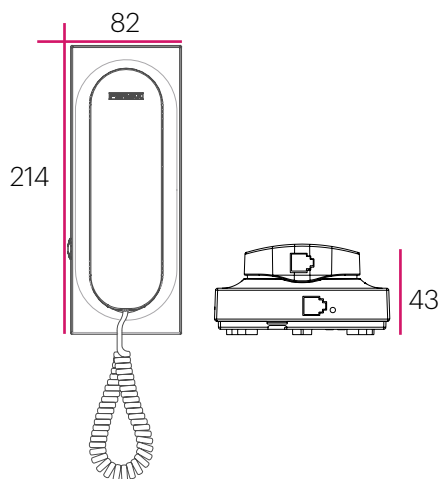

Su diseño balanceado de líneas puras es distintivo, moderno y minimalista.

El pulsador de apertura de puerta está ubicado bajo el auricular, lo que aporta mayor seguridad, ya que obliga al usuario a responder a una llamada antes de abrir.

## DIMENSIONES

De instalación mural y fácil fijación.

Teléfono: 82 x 214 x 43

Dimensiones: (horizontal) x (vertical) x (profundidad) mm.