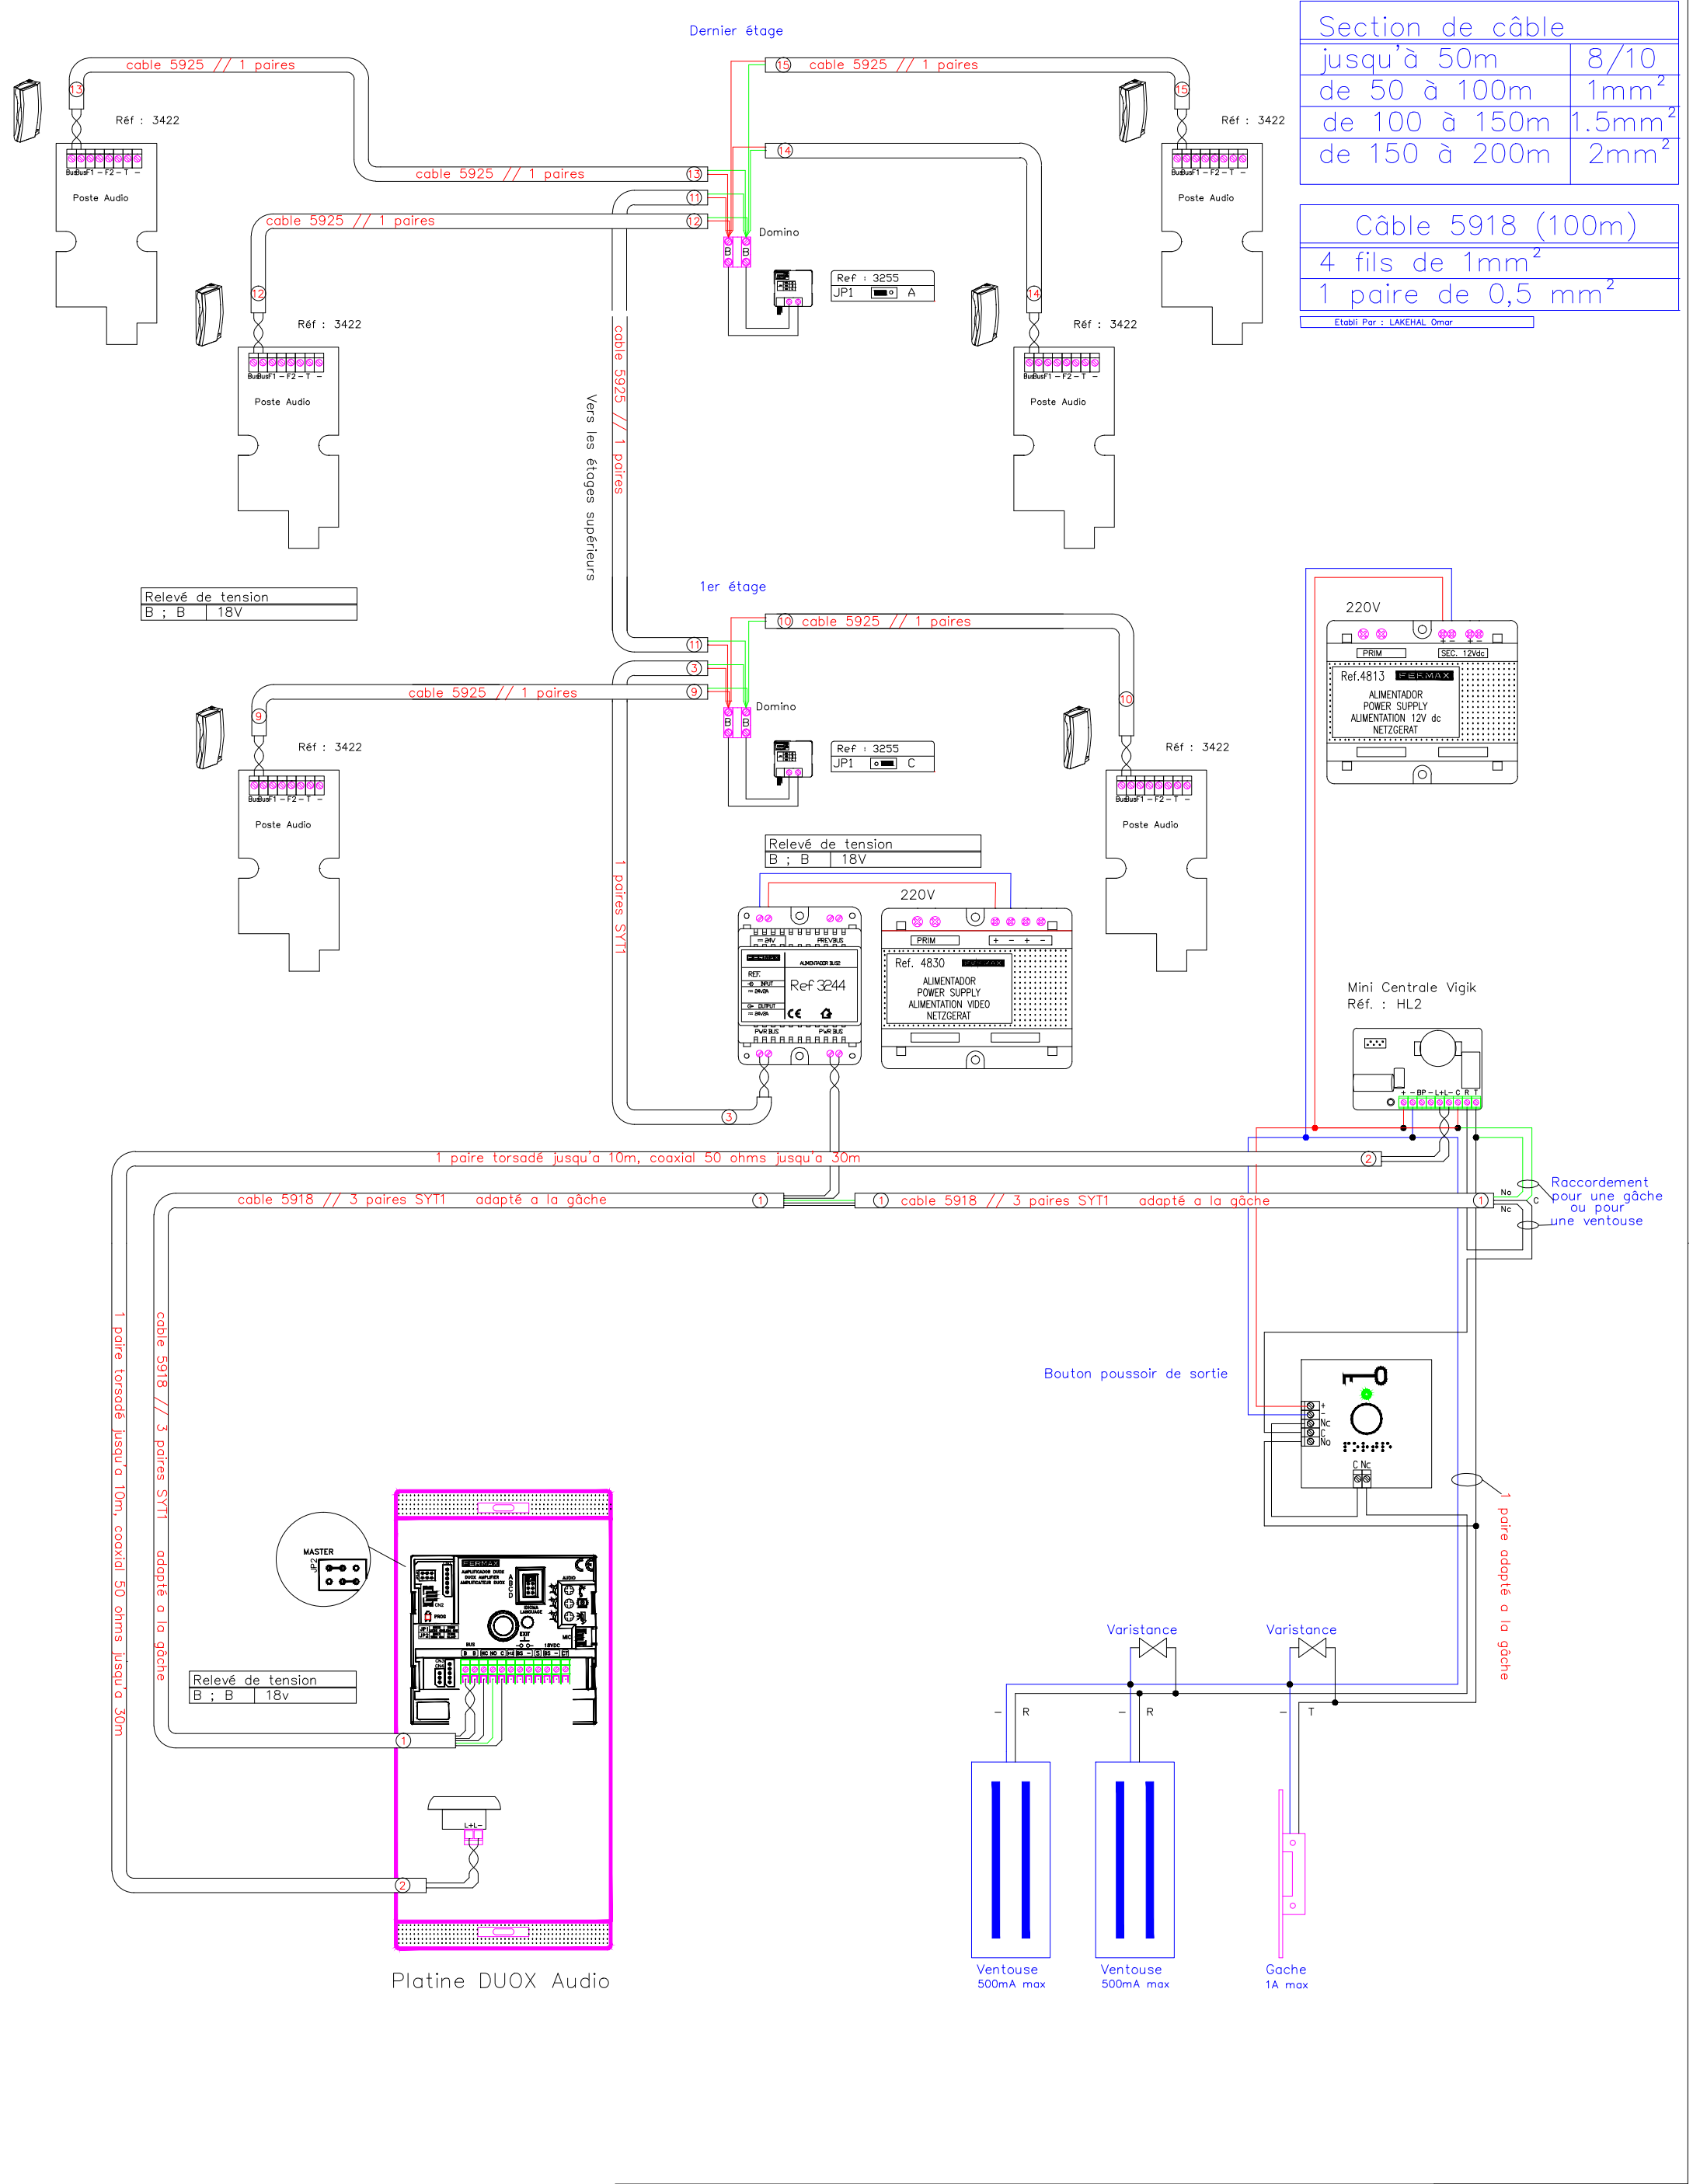

Section de câble	
jusqu'à 50m	8/10
de 50 à 100m	1mm ²
de 100 à 150m	1.5mm ²
de 150 à 200m	2mm ²

Câble 5918 (100m)	
4 fils de 1mm ²	
1 paire de 0,5 mm ²	

Etabli Par : LAKEHAL Omar

Schéma Audio DUOX avec une HL2

Réf : HD0113-02-B