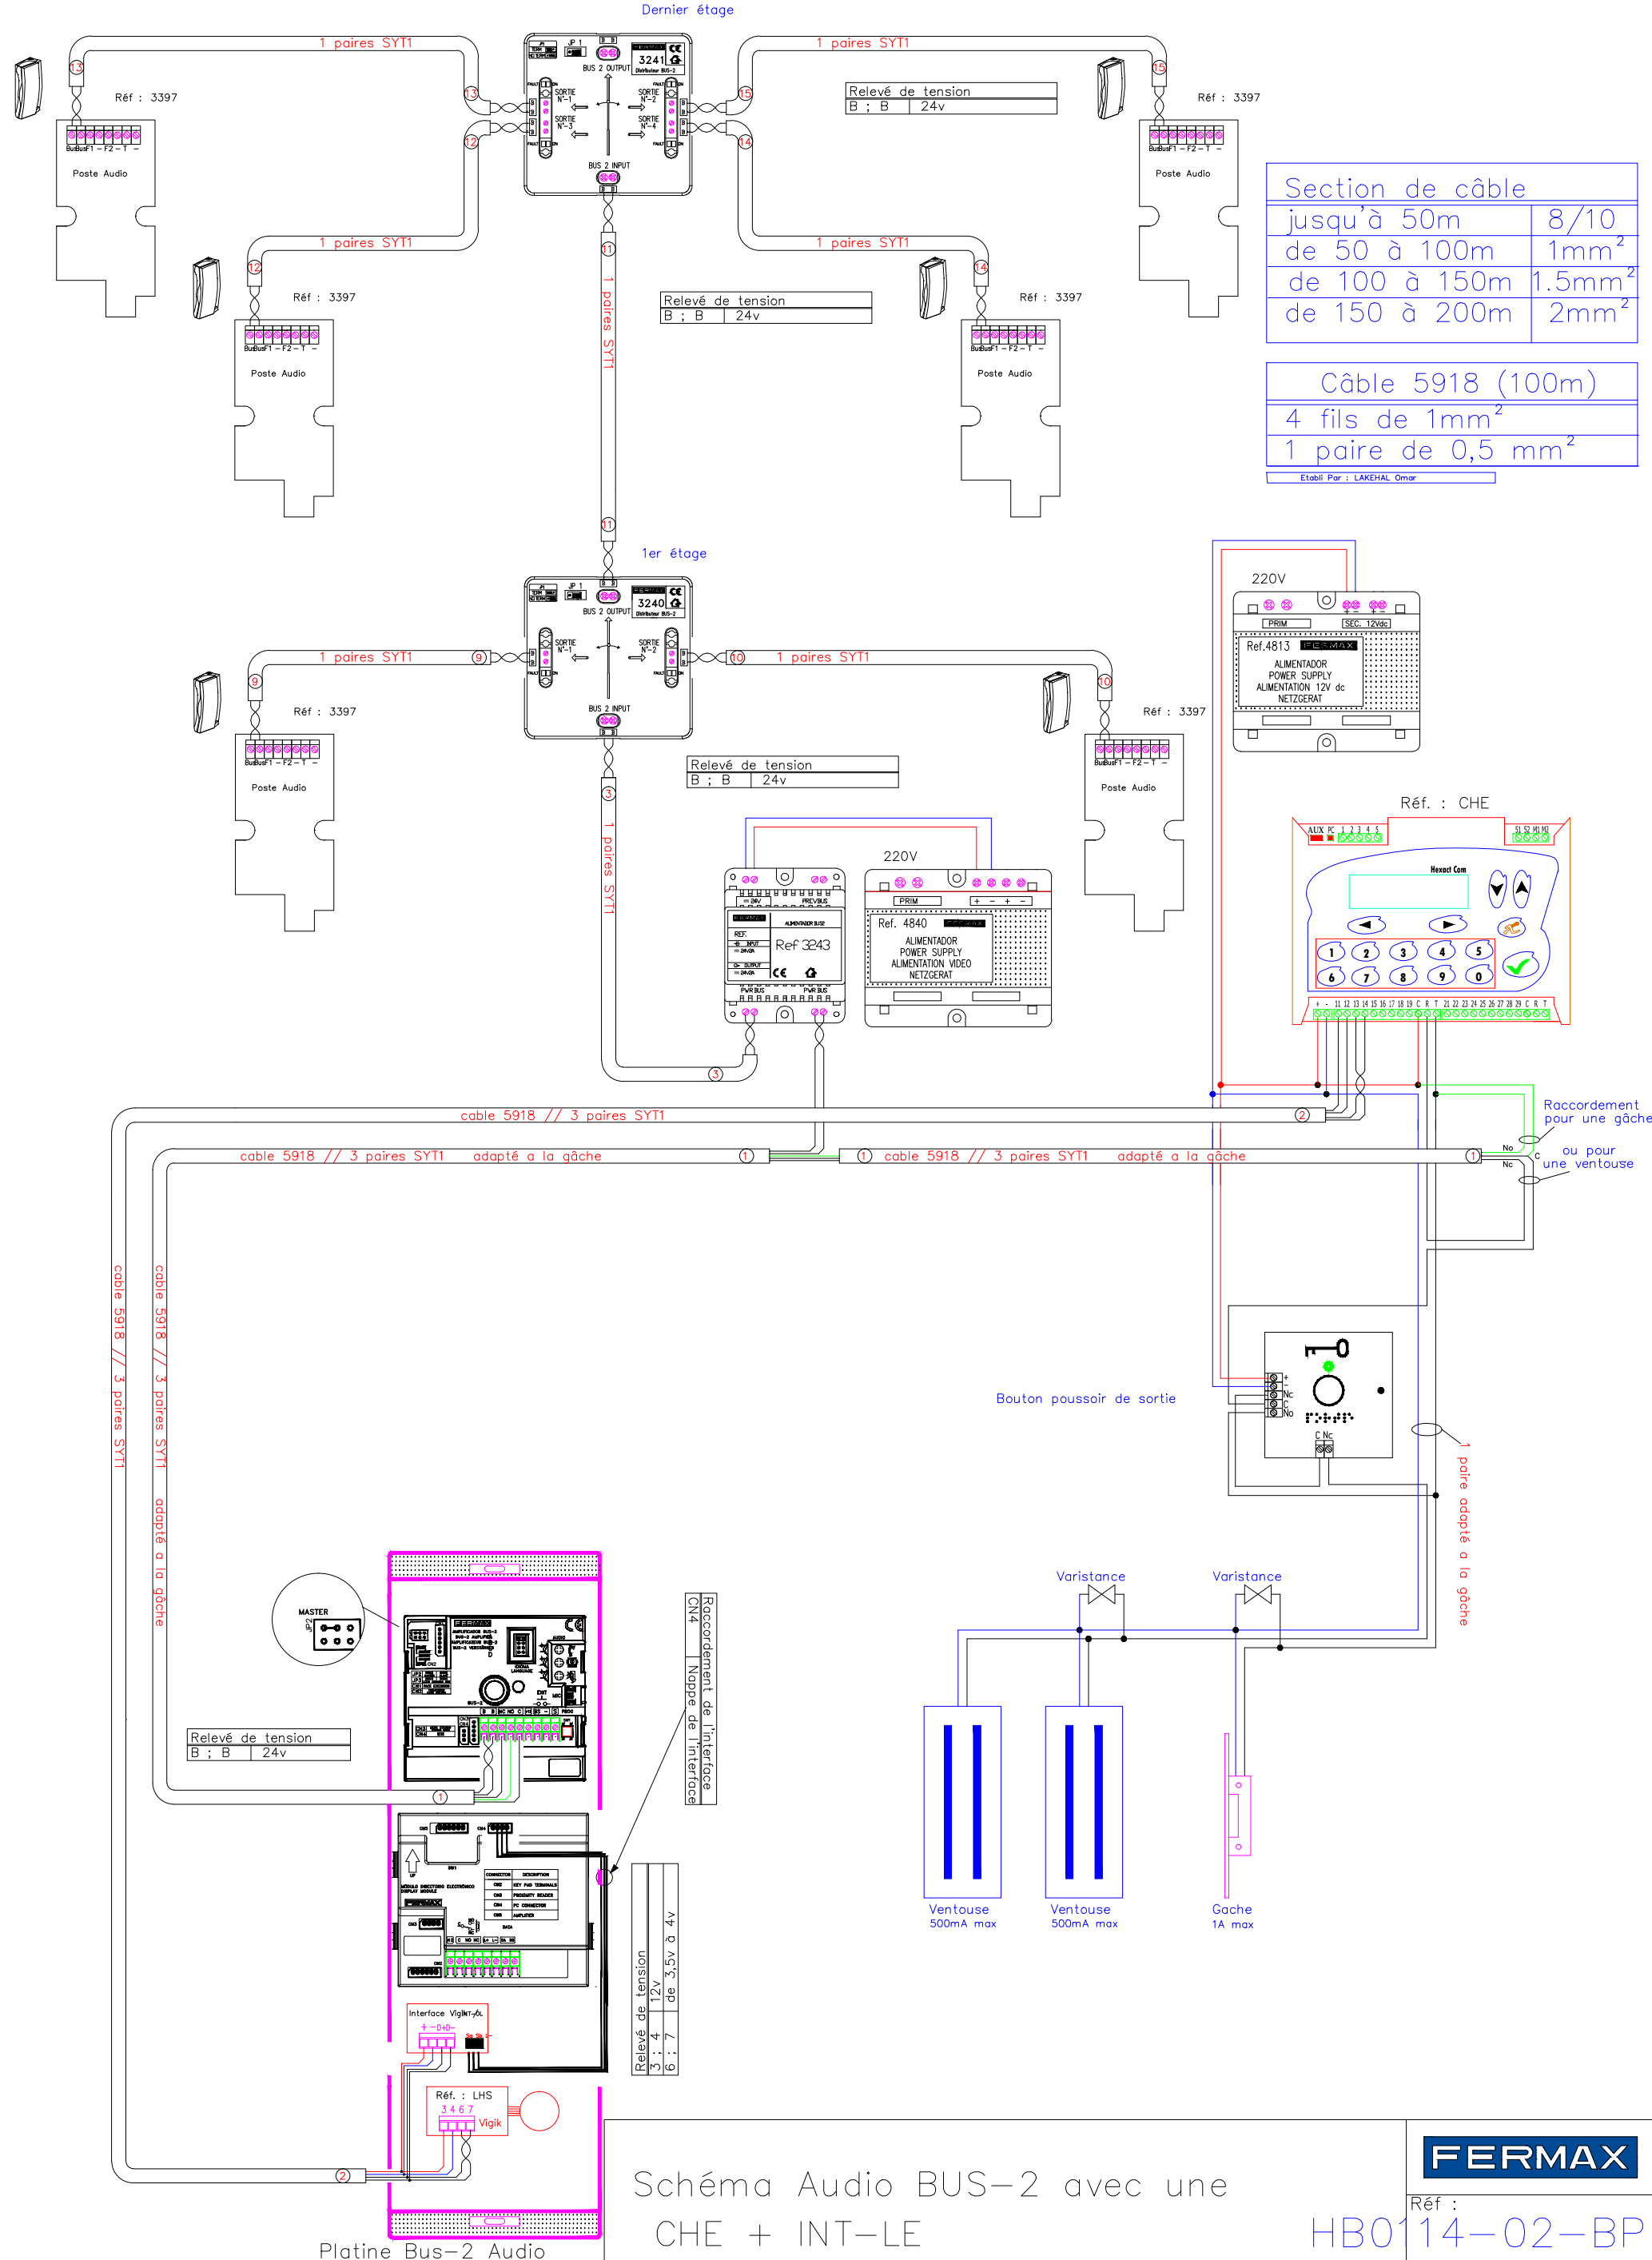

Dernier étage

1er étage

Section de câble	
jusqu'à 50m	8/10
de 50 à 100m	1mm ²
de 100 à 150m	1.5mm ²
de 150 à 200m	2mm ²

Câble 5918 (100m)	
4 fils de 1mm ²	
1 paire de 0,5 mm ²	

Etabli Par : LAKEHAL Omar

Relevé de tension
B ; B 24v

Relevé de tension
B ; B 24v

Relevé de tension
B ; B 24v

220V
Ref.4813
ALIMENTADOR
POWER SUPPLY
ALIMENTATION 12V dc
NETZGERAT

220V
Ref. 3243
ALIMENTADOR
POWER SUPPLY
ALIMENTATION VIDEO
NETZGERAT

220V
Ref. 4840
ALIMENTADOR
POWER SUPPLY
ALIMENTATION VIDEO
NETZGERAT

Ref. : CHE
Hexed Com

Bouton poussoir de sortie

Ventouse
500mA max

Ventouse
500mA max

Gache
1A max

Relevé de tension
3 : 4
6 : 7
de 3,5v à 4v

Raccordement de l'interface
CN4 Nappe de l'interface

Platine Bus-2 Audio

Schéma Audio BUS-2 avec une
CHE + INT-LE

FERMAX

Réf :
HB0114-02-BP