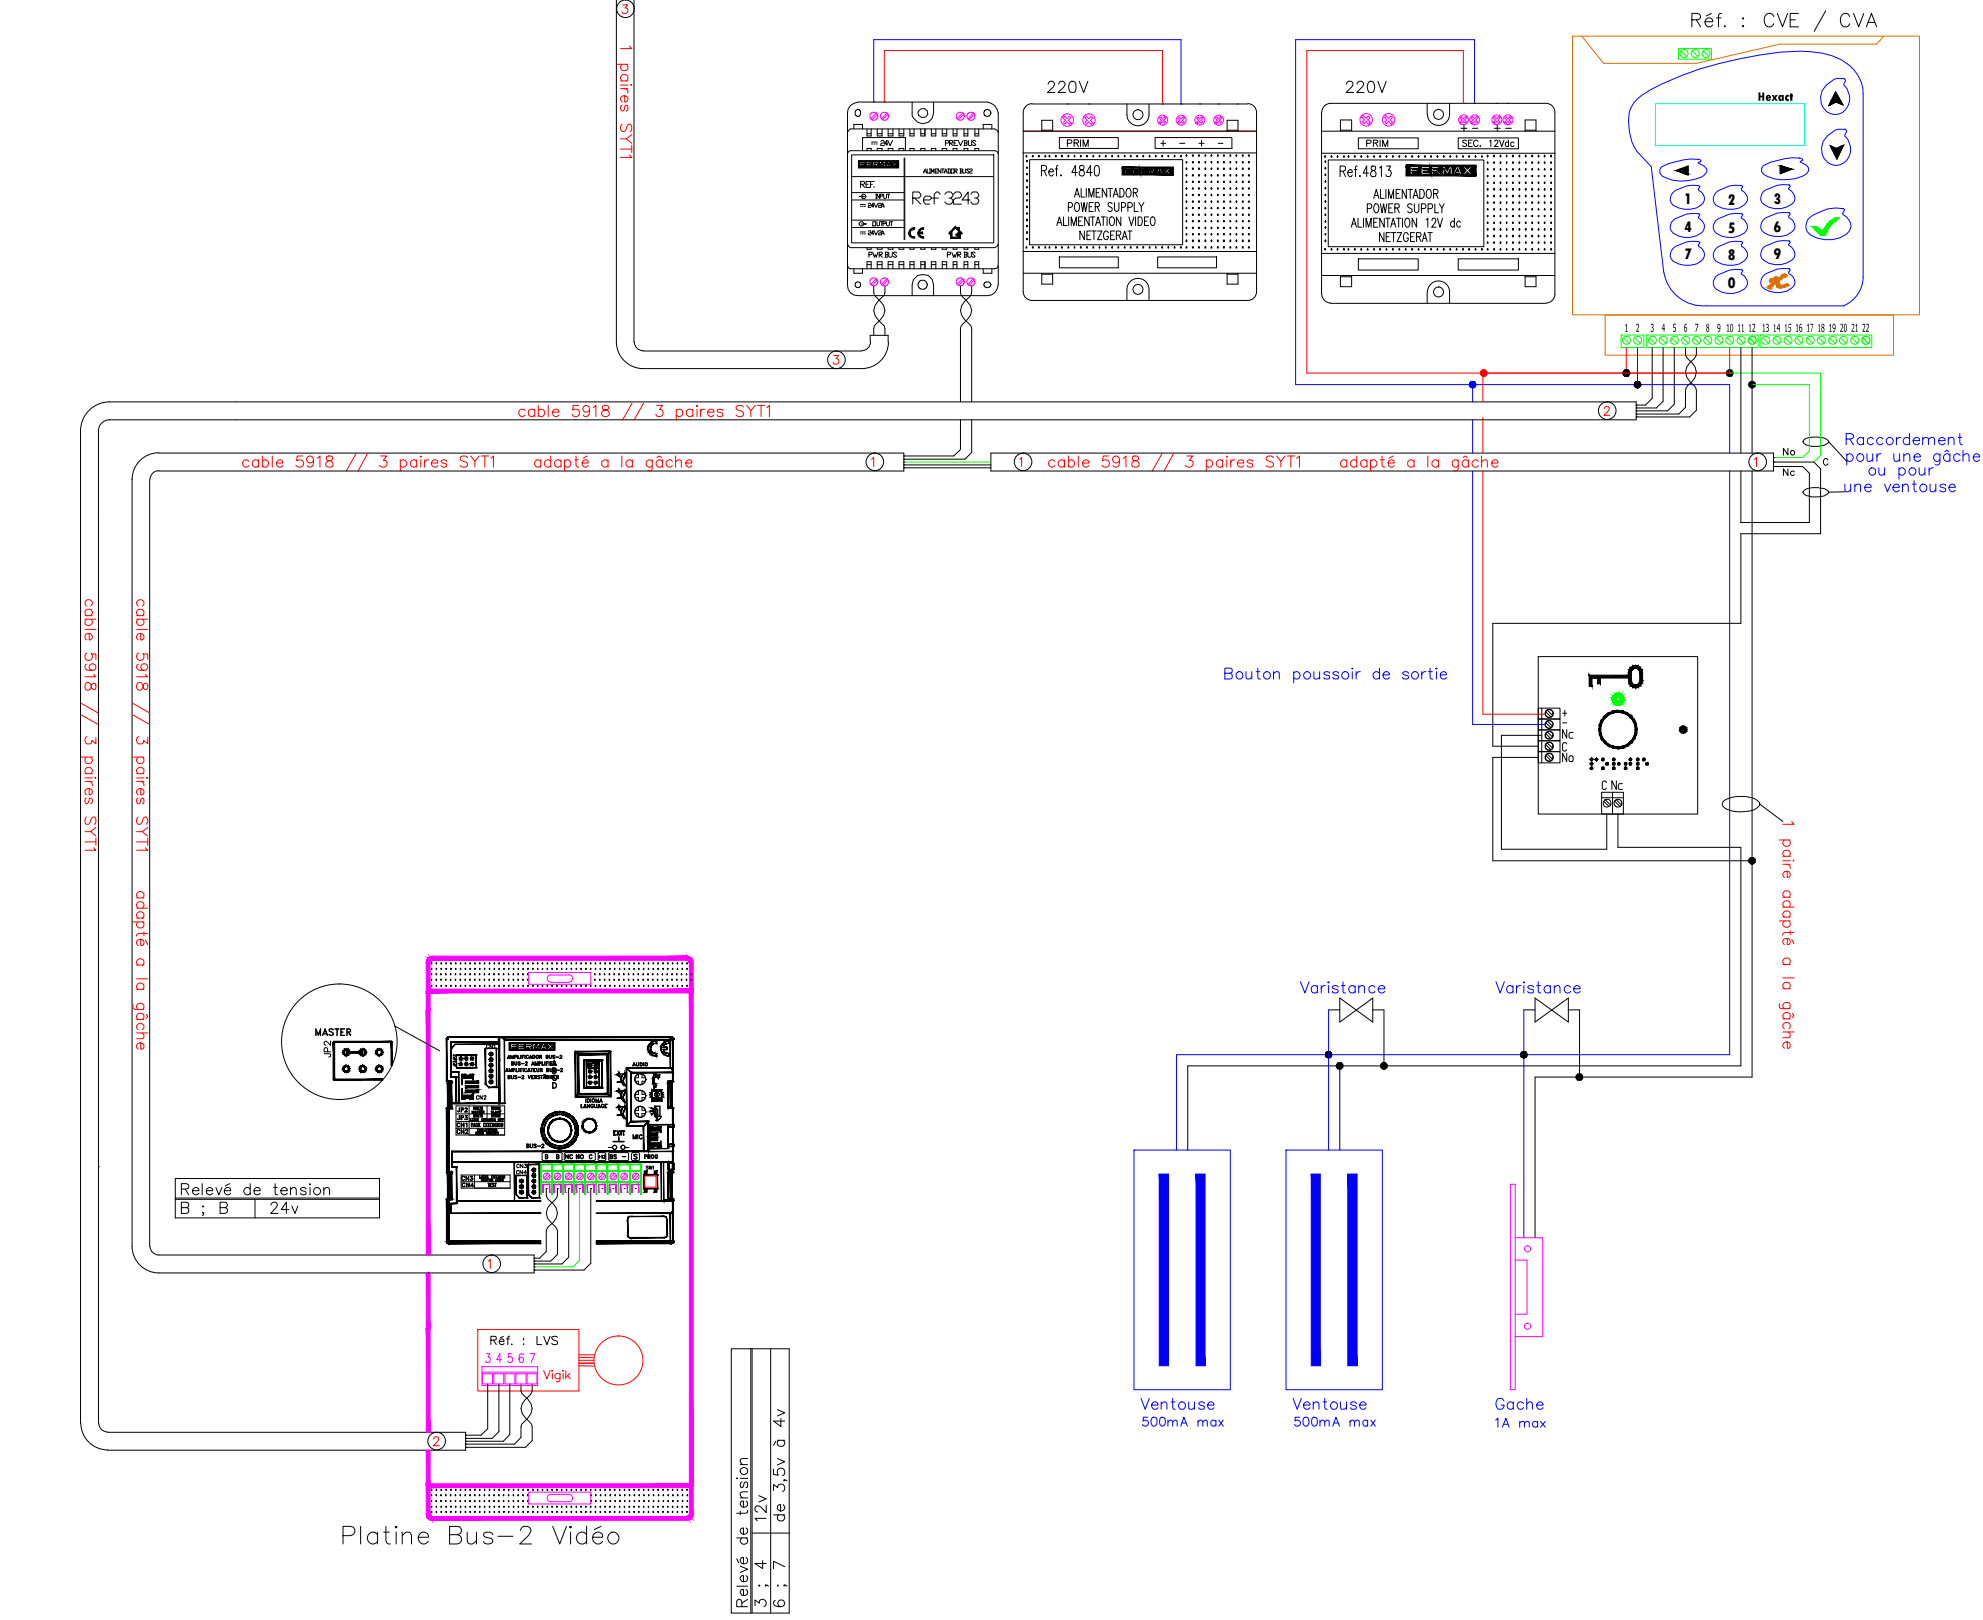

Section de câble	
jusqu'à 50m	8/10
de 50 à 100m	1mm <sup>2</sup>
de 100 à 150m	1.5mm <sup>2</sup>
de 150 à 200m	2mm <sup>2</sup>

Câble 5918 (100m)	
4 fils de 1mm <sup>2</sup>	
1 paire de 0,5 mm <sup>2</sup>	

Etabli Par : LAKEHAL Omar

Relevé de tension	
3 ; 4	12v
6 ; 7	de 3.5v à 4v

Schéma BUS-2 avec une cve ou cva  
Noir & Blanc ou Couleur